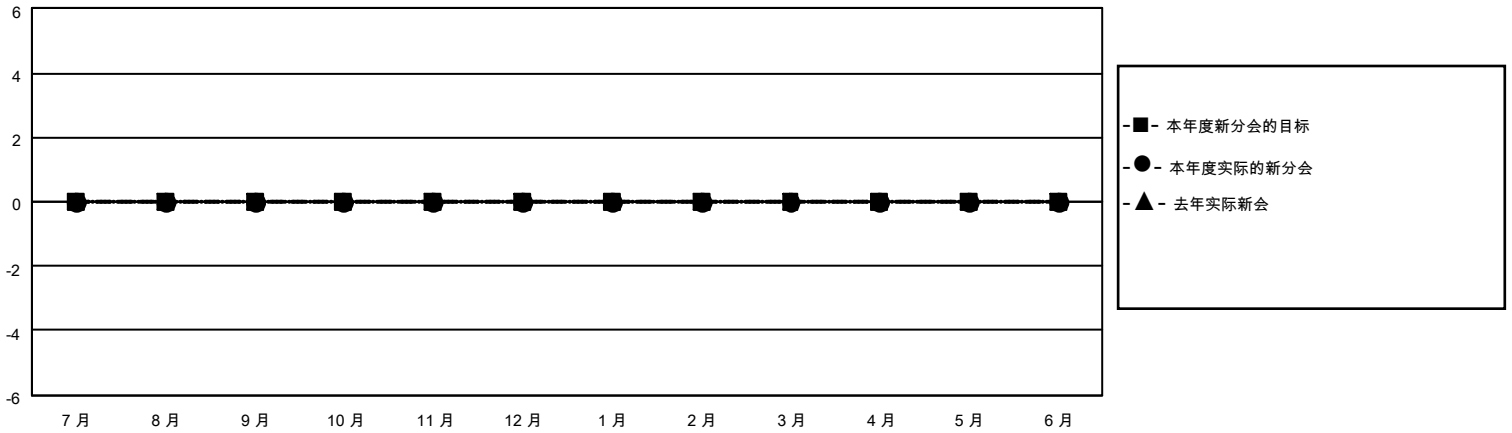

# MONTHLY MEMBERSHIP PROGRESS REPORT

地点 CHINA

District 381

Results as of: 1/31/2021

分会				位会员@每位须缴			
成果 2020-2021				成果 2020-2021			
季	新分会目标	新会	会员流失的分会	季	会员净增长目标	实际会员增长数	实际退会会员 (包括转会)
7月/8月/9月	0	0	0	7月/8月/9月	0	728	19
10月/11月/12月	0	0	0	10月/11月/12月	0	287	0
1月/2月/3月	0	0	0	1月/2月/3月	0	31	0
4月/5月/6月	0	0	0	4月/5月/6月	0	0	0

目标与实际新会累积

目标和实际会员累积

已取消的分会: 0	239 CLUBS OF 274 增添1位或以上的新会员	<b>性别分布</b> 男                    6,136 (67.13%) 女                    3,004 (32.87%)
<b>放弃的会员</b> 过世                    2 分会已取消            0 其他                    17 <b>总计</b> 19	<a href="#">点击这里取得累计会员数据</a>	总计家庭单位会员数                    529  支付减半会费的家庭会员                270