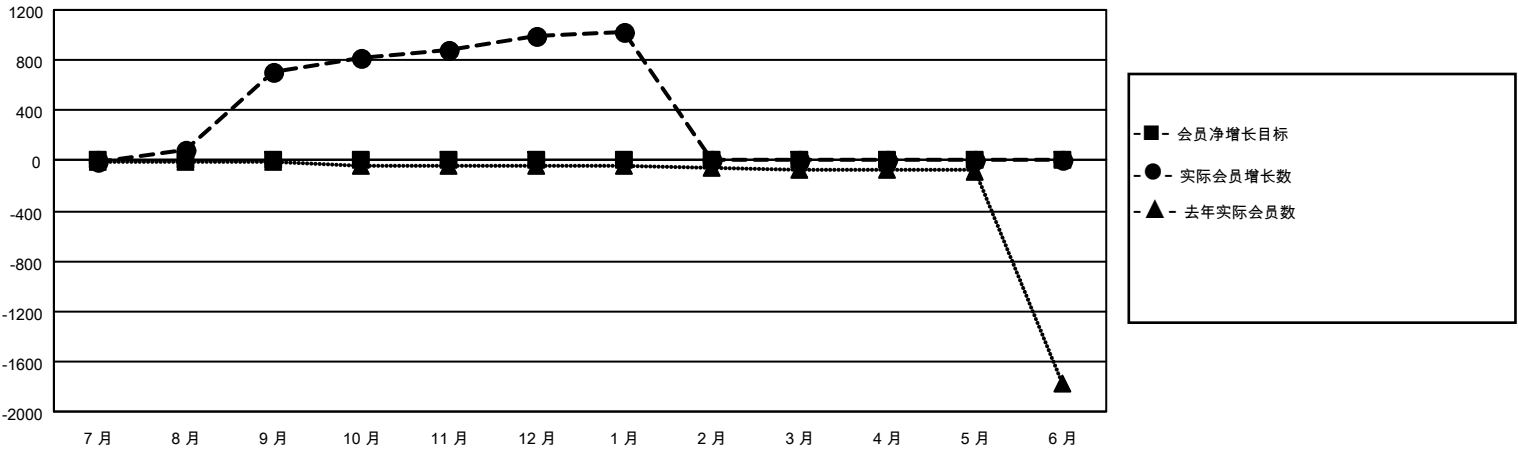

# MONTHLY MEMBERSHIP PROGRESS REPORT

地点 CHINA

District 381

Results as of: 1/31/2021

分会				位会员@每位须缴			
成果 2020-2021				成果 2020-2021			
季	新分会目标	新会	会员流失的分会	季	会员净增长目标	实际会员增长数	实际退会会员 (包括转会)
7月/8月/9月	0	0	0	7月/8月/9月	0	728	19
10月/11月/12月	0	0	0	10月/11月/12月	0	287	0
1月/2月/3月	0	0	0	1月/2月/3月	0	31	0
4月/5月/6月	0	0	0	4月/5月/6月	0	0	0

目标与实际新会累积

目标和实际会员累积

已取消的分会: 0	239 CLUBS OF 274 增添1位或以上的新会员	<b>性别分布</b> 男                    6,136 (67.13%) 女                    3,004 (32.87%)
<b>放弃的会员</b> 过世                    2 分会已取消            0 其他                    17 <b>总计</b> 19	<a href="#">点击这里取得累计会员数据</a>	总计家庭单位会员数                    529  支付减半会费的家庭会员                270